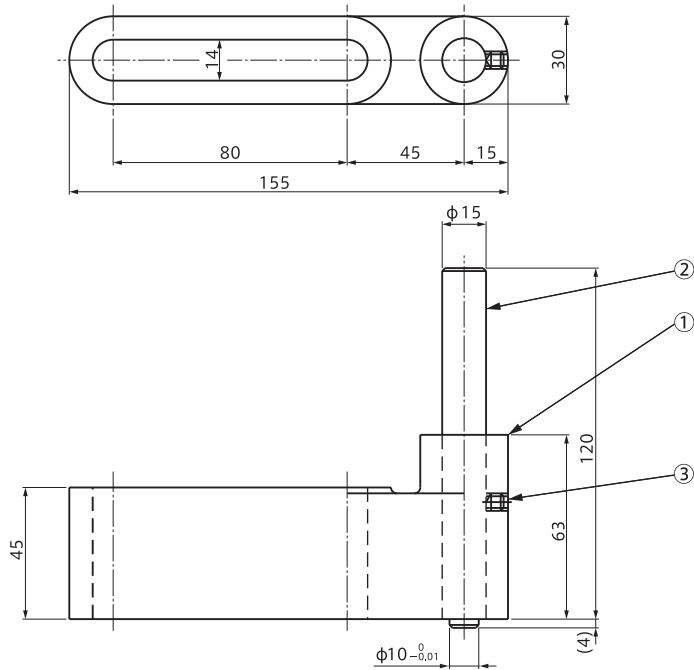

# TYPE ST

ST-1

ST-100 ST-150 ST-200 ST-250

## ST-1

- ① フレーム
- ② ストッパーピン
- ③ セットネジ M6×6

## ST-100

- ① フレーム
- ② パイロットピン
- ③ ストッパーボルト M12×115
- ④ 六角ナット M12

寸法表

機種	A	B	L
ST-100	100	45	150
ST-150	150	70	200

寸法表

機種	A	B	L
ST-200	200	100	250
ST-250	250	130	300