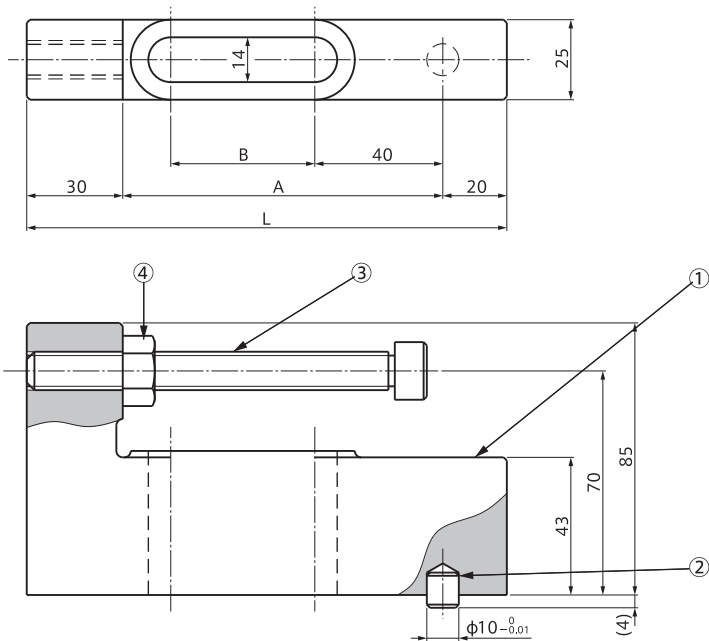

# TYPE ST

ST-1

ST-100 ST-150 ST-200 ST-250

## ST-1

- ① フレーム
- ② ストッパーピン
- ③ セットネジ M6×6

## ST-100

- ① フレーム
- ② パイロットピン
- ③ ストッパーボルト M12×115
- ④ 六角ナット M12

寸法表

機種	A	B	L
ST-100	100	45	150
ST-150	150	70	200

寸法表

機種	A	B	L
ST-200	200	100	250
ST-250	250	130	300